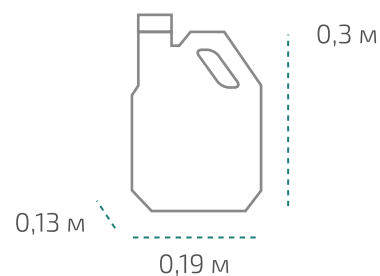

Wepost Luxe

Канистра 5 л (в коробке 4 шт.)

Вес нетто: 5,1 кг
Вес брутто: 5,63 кг
Размер: 0,19 x 0,13 x 0,3 м
Коробка: 0,39 x 0,26 x 0,31 м

На палете 24 коробки

Вес нетто: ~490 кг
Вес брутто: ~540 кг
Размер: 1,2 x 0,8 x 1,1 м

Температура транспортировки Wepost Luxe: от -10 °С до +35 °С.
Фактические данные по размерам и весу могут незначительно отличаться.