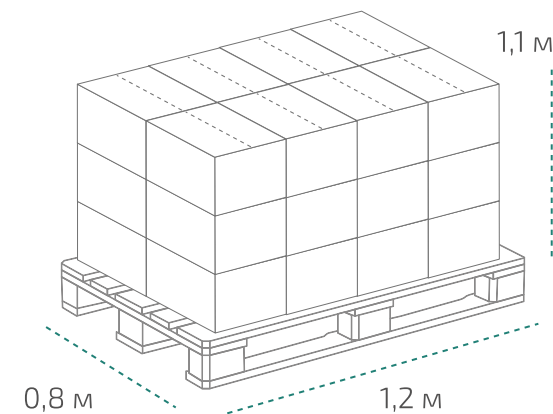

Wepost Luxe

Канистра 5 л (в коробке 4 шт.)

Вес нетто: 5,1 кг
Вес брутто: 5,63 кг
Размер: 0,19 x 0,13 x 0,3 м
Коробка: 0,39 x 0,26 x 0,31 м

На палете 24 коробки

Вес нетто: ~490 кг
Вес брутто: ~540 кг
Размер: 1,2 x 0,8 x 1,1 м

Температура транспортировки Wepost Luxe: от -10 °С до +35 °С.
Фактические данные по размерам и весу могут незначительно отличаться.