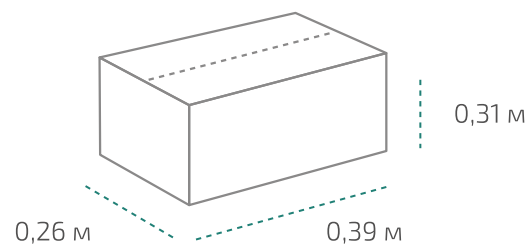

Wepost Luxe

Канистра 5 л (в коробке 4 шт.)

Вес нетто: 5,1 кг
Вес брутто: 5,63 кг
Размер: 0,19 x 0,13 x 0,3 м
Коробка: 0,39 x 0,26 x 0,31 м

На палете 24 коробки

Вес нетто: ~490 кг
Вес брутто: ~540 кг
Размер: 1,2 x 0,8 x 1,1 м

Температура транспортировки Wepost Luxe: от -10 °С до +35 °С.
Фактические данные по размерам и весу могут незначительно отличаться.