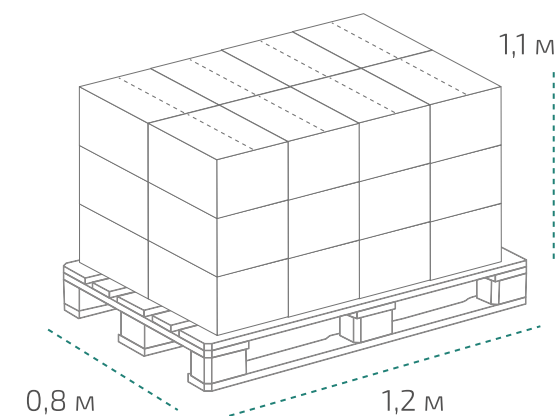

Типром К суперконцентрат

Канистра 1 л (в коробке 15 шт.)

Вес нетто: 1 кг
Вес брутто: 1,14 кг
Размер: 0,11 x 0,07 x 0,23 м
Коробка: 0,35 x 0,33 x 0,23 м

На палете 18 коробок

Вес нетто: ~270 кг
Вес брутто: ~309 кг
Размер: 1,2 x 0,8 x 0,9 м

Канистра 5 л (в коробке 4 шт.)

Вес нетто: 5 кг
Вес брутто: 5,51 кг
Размер: 0,19 x 0,13 x 0,3 м
Коробка: 0,39 x 0,26 x 0,31 м

На палете 24 коробки

Вес нетто: ~480 кг
Вес брутто: ~529 кг
Размер: 1,2 x 0,8 x 1,1 м