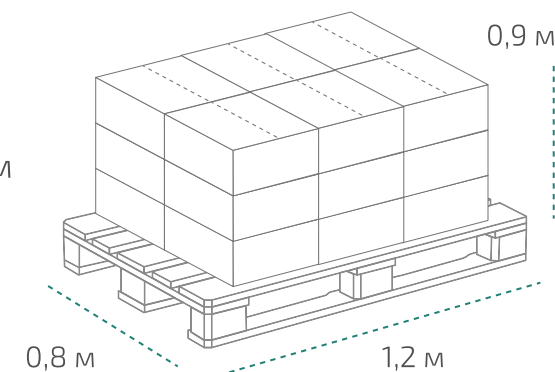

Типром К суперконцентрат

Канистра 1 л (в коробке 15 шт.)

Вес нетто: 1 кг
Вес брутто: 1,14 кг
Размер: 0,11 x 0,07 x 0,23 м
Коробка: 0,35 x 0,33 x 0,23 м

На палете 18 коробок

Вес нетто: ~270 кг
Вес брутто: ~309 кг
Размер: 1,2 x 0,8 x 0,9 м

Канистра 5 л (в коробке 4 шт.)

Вес нетто: 5 кг
Вес брутто: 5,51 кг
Размер: 0,19 x 0,13 x 0,3 м
Коробка: 0,39 x 0,26 x 0,31 м

На палете 24 коробки

Вес нетто: ~480 кг
Вес брутто: ~529 кг
Размер: 1,2 x 0,8 x 1,1 м

Температура транспортировки Типром К суперконцентрат: от -20 °С до +35 °С.
Фактические данные по размерам и весу могут незначительно отличаться.