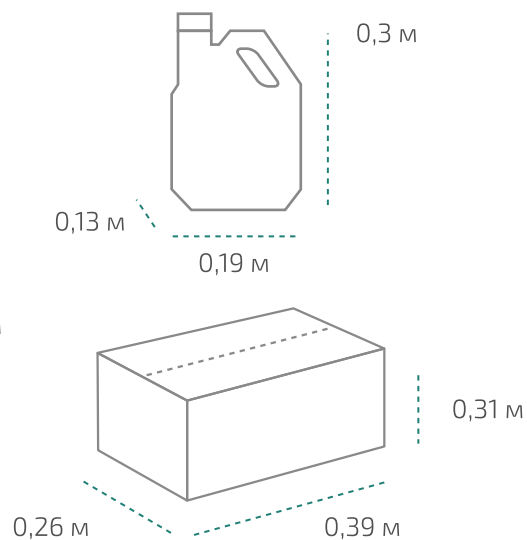

Типром К суперконцентрат

Канистра 1 л (в коробке 15 шт.)

Вес нетто: 1 кг
Вес брутто: 1,14 кг
Размер: 0,11 x 0,07 x 0,23 м
Коробка: 0,35 x 0,33 x 0,23 м

На палете 18 коробок

Вес нетто: ~270 кг
Вес брутто: ~309 кг
Размер: 1,2 x 0,8 x 0,9 м

Канистра 5 л (в коробке 4 шт.)

Вес нетто: 5 кг
Вес брутто: 5,51 кг
Размер: 0,19 x 0,13 x 0,3 м
Коробка: 0,39 x 0,26 x 0,31 м

На палете 24 коробки

Вес нетто: ~480 кг
Вес брутто: ~529 кг
Размер: 1,2 x 0,8 x 1,1 м

Температура транспортировки Типром К суперконцентрат: от -20 °С до +35 °С.
Фактические данные по размерам и весу могут незначительно отличаться.