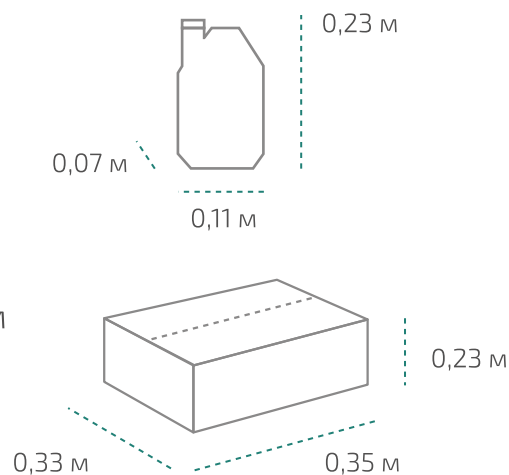

Типром К суперконцентрат

Канистра 1 л (в коробке 15 шт.)

Вес нетто: 1 кг
Вес брутто: 1,14 кг
Размер: 0,11 x 0,07 x 0,23 м
Коробка: 0,35 x 0,33 x 0,23 м

На палете 18 коробок

Вес нетто: ~270 кг
Вес брутто: ~309 кг
Размер: 1,2 x 0,8 x 0,9 м

Канистра 5 л (в коробке 4 шт.)

Вес нетто: 5 кг
Вес брутто: 5,51 кг
Размер: 0,19 x 0,13 x 0,3 м
Коробка: 0,39 x 0,26 x 0,31 м

На палете 24 коробки

Вес нетто: ~480 кг
Вес брутто: ~529 кг
Размер: 1,2 x 0,8 x 1,1 м

Температура транспортировки Типром К суперконцентрат: от -20 °С до +35 °С.
Фактические данные по размерам и весу могут незначительно отличаться.